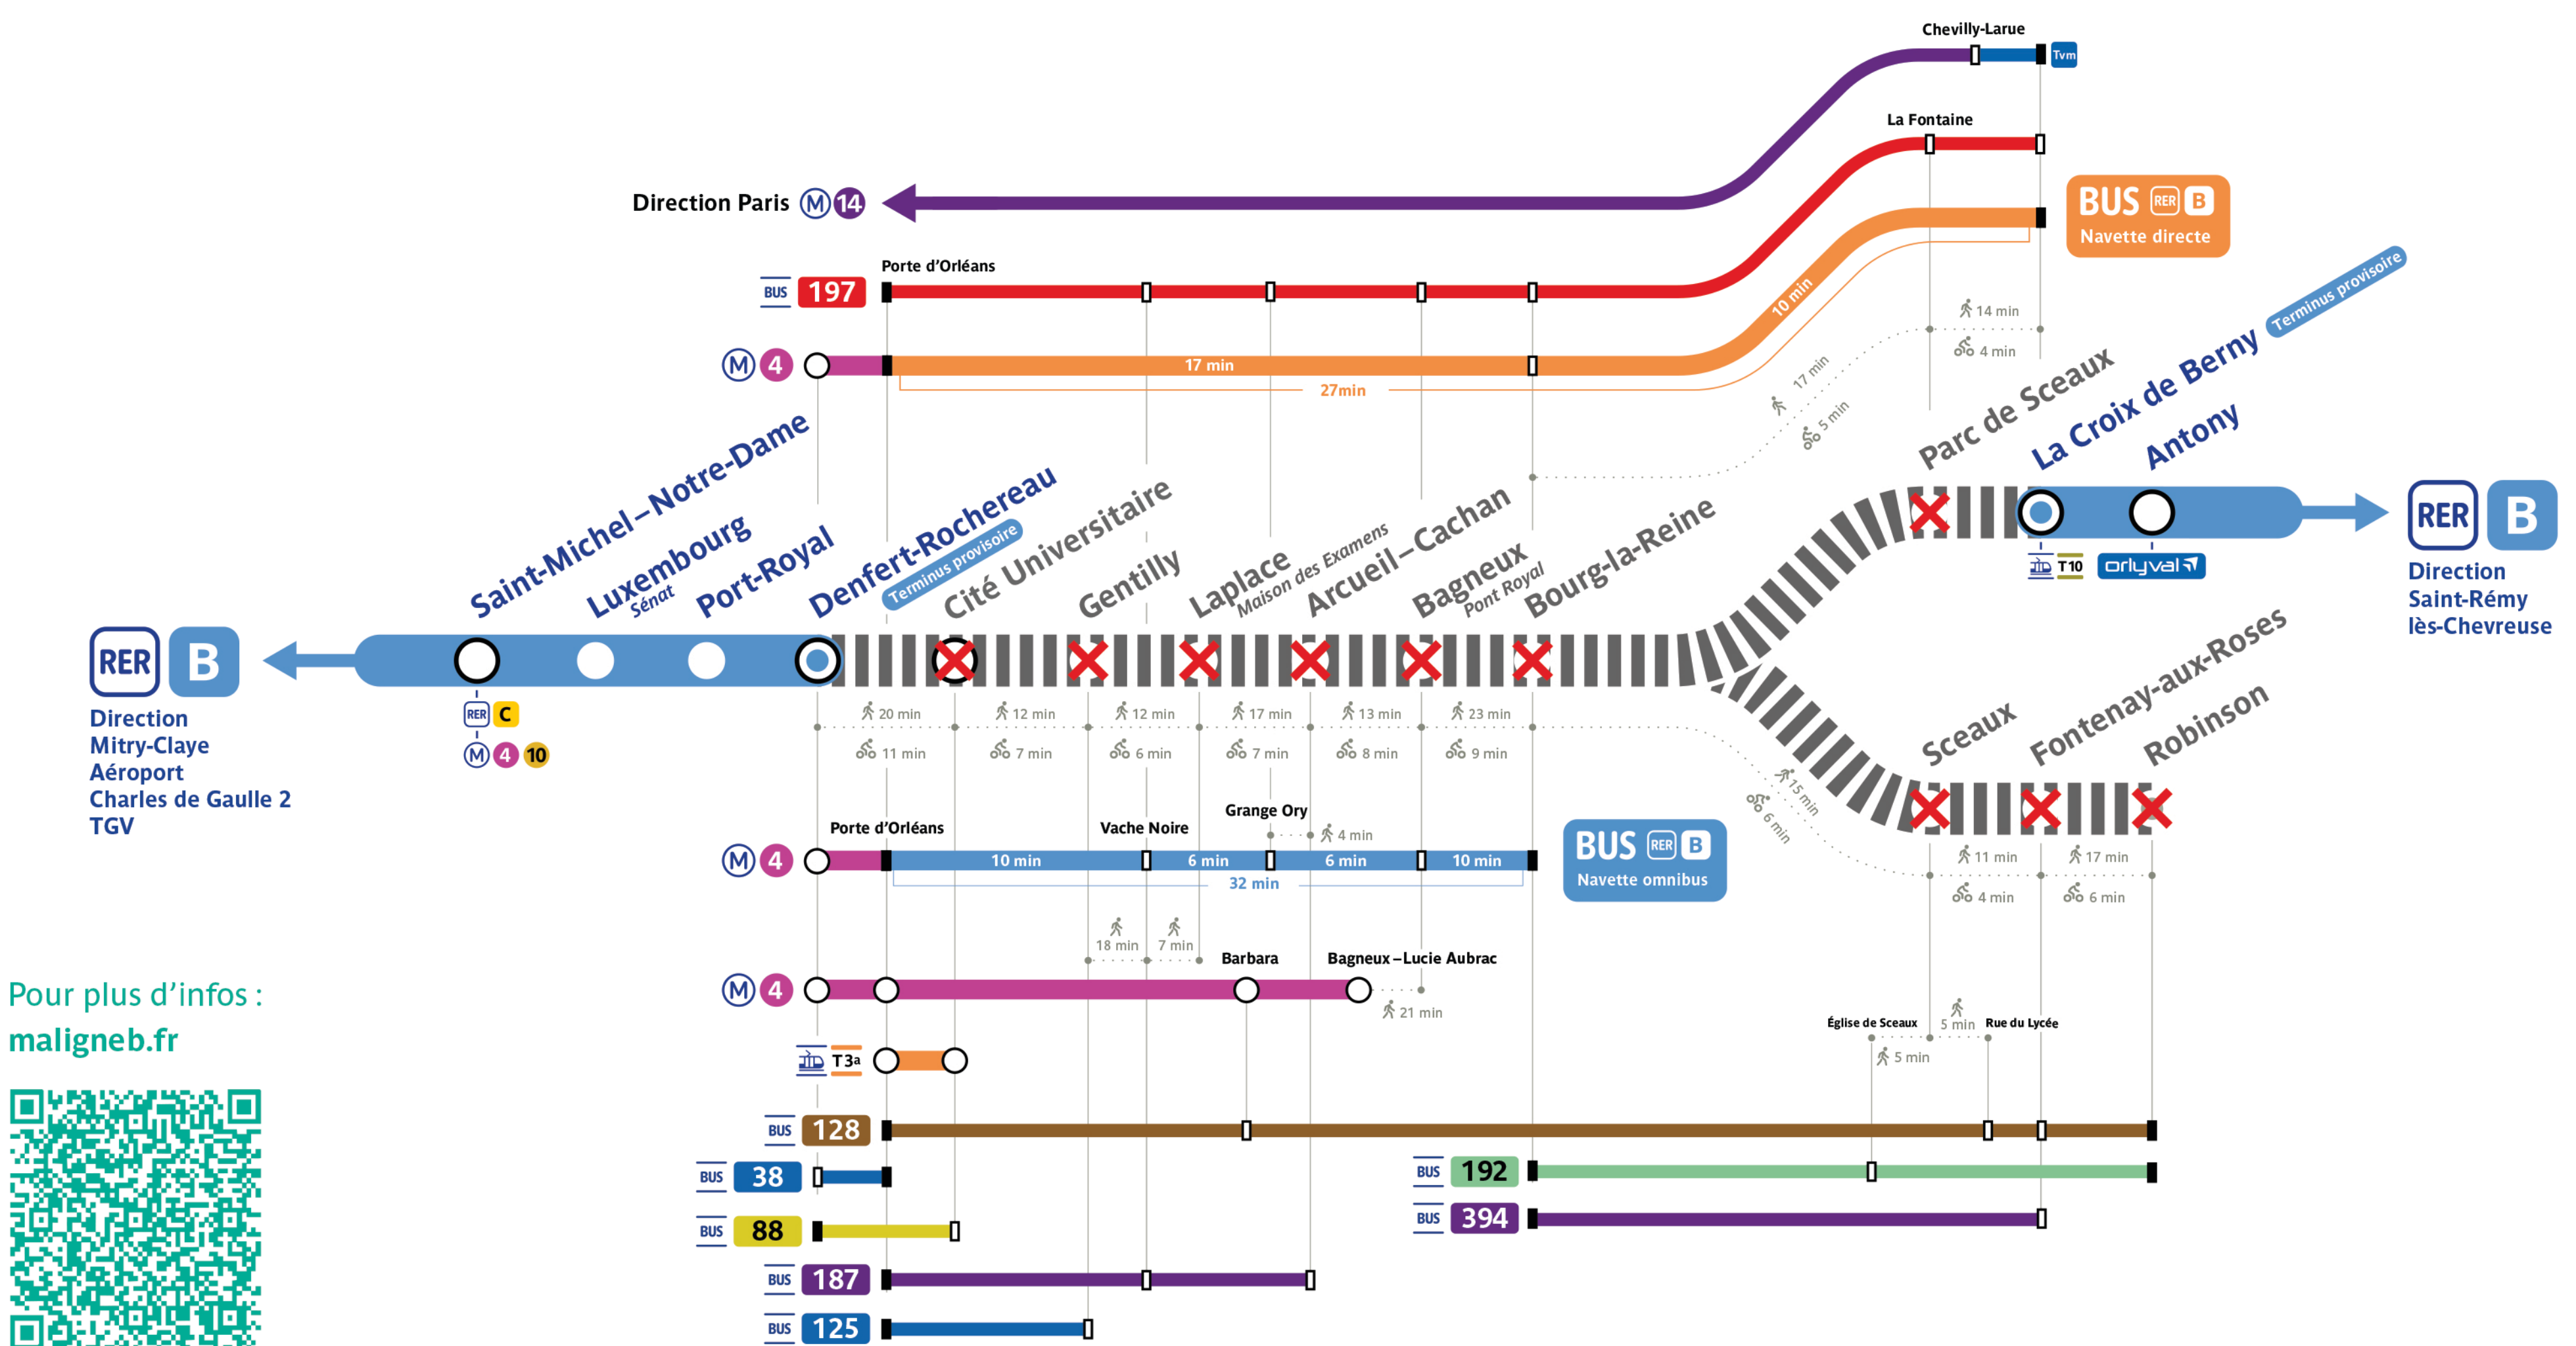

Fermeture entre Denfert-Rochereau et La Croix de Berny • Robinson du 4 au 6 avril inclus et les 18 et 19 avril

Des bus de remplacement circuleront dans les deux sens avec une navette omnibus de Porte d'Orléans à Bourg-la-Reine, et avec une navette directe de Porte d'Orléans à La Croix de Berny. Les bus 128 192 197 394 seront renforcés. Dans la mesure du possible, nous vous invitons à vous reporter sur les lignes en correspondance, ainsi qu'à reporter au maximum vos déplacements. Prévoir un temps de trajet allongé.

BUS RER B
Navette directe

BUS RER B
Navette omnibus

Pour plus d'infos : maligneb.fr

🇬🇧 RER line B will be closed between Denfert-Rochereau and La Croix de Berny • Robinson stations from 4 to 6 April, and on 18 and 19 April. Replacement bus services will operate in both directions, with an all-stops shuttle service between Porte d'Orléans and Bourg-la-Reine and a direct shuttle service between Porte d'Orléans and La Croix de Berny. Bus routes 128, 192, 197, and 394 will operate with increased frequency. We recommend using connecting lines and postponing your journeys when possible. Travel times will be longer than usual.

🇪🇸 Cierre de la línea B del RER entre Denfert-Rochereau y La Croix de Berny • Robinson del 4 al 6 de abril y del 18 al 19 de abril. Dos líneas de autobuses de sustitución circularán en los dos sentidos: una lanzadera con paradas en todas las estaciones entre Porte d'Orléans y Bourg-la-Reine, y una lanzadera directa entre Porte d'Orléans y La Croix de Berny. Se reforzarán los autobuses 128, 192, 197 y 394. Le invitamos, en la medida de lo posible, a utilizar las líneas en correspondencia, así como a posponer sus desplazamientos siempre que sea posible. Prevea un tiempo de desplazamiento más largo.

ratp.fr

34 24
service gratuit + prix appel

@ClientsRATP

iledefrance-mobilites.fr

@IDFmobilites