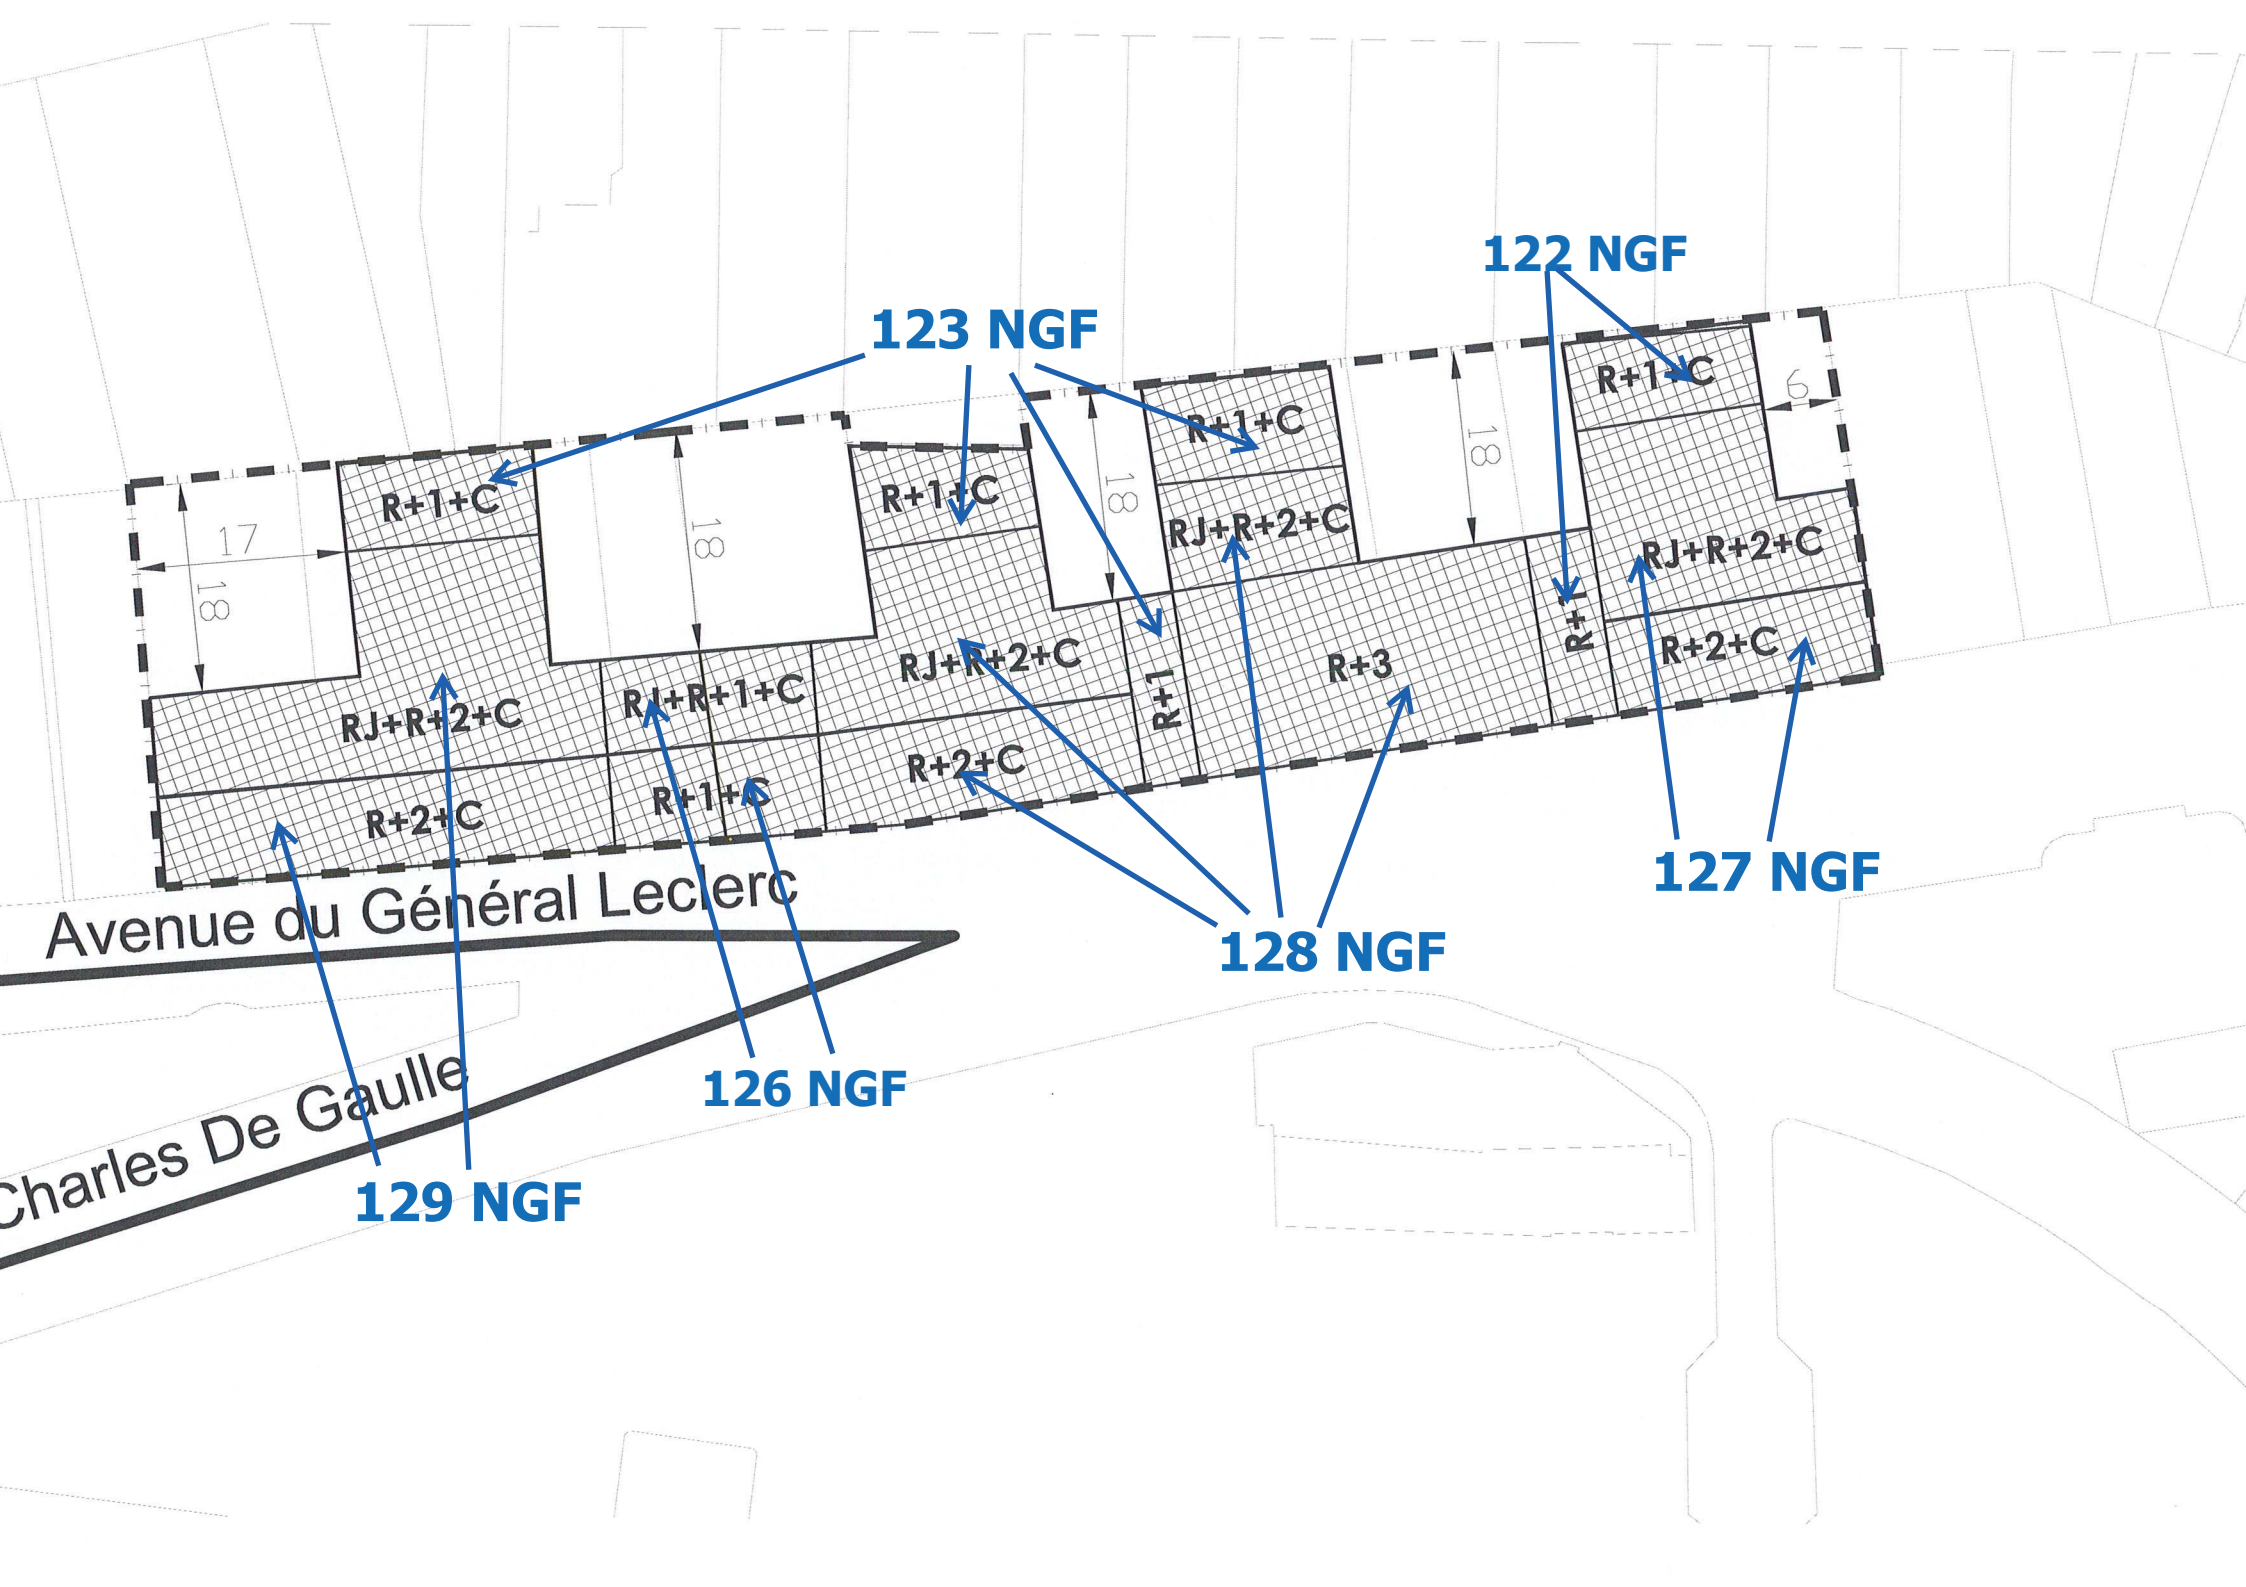

DEPARTEMENT DES HAUTS DE SEINE

Territoire Vallée Sud - Grand Paris

Commune du Plessis-Robinson

PLAN LOCAL D'URBANISME

5. DOCUMENTS GRAPHIQUES

5.4 Plan de la zone UPM3

Révision du PLU approuvée par délibération du Conseil Municipal du 17 décembre 2015

Mise à jour n° 1 du PLU constatée par arrêté du 14 avril 2017

Modification n° 1 du PLU approuvée par délibération du Conseil de Territoire du 18 décembre 2018

Modification simplifiée n° 1 du PLU approuvée par délibération du Conseil de Territoire du 17 avril 2019

Mise à jour n° 2 du PLU constatée par arrêté du 23 décembre 2019

Mise à jour n° 3 du PLU constatée par arrêté du 12 mars 2020

Modification n° 2 du PLU approuvée par délibération du Conseil de Territoire du 6 septembre 2022

122 NGF

123 NGF

127 NGF

128 NGF

126 NGF

129 NGF

Avenue du Général Leclerc

Charles De Gaulle